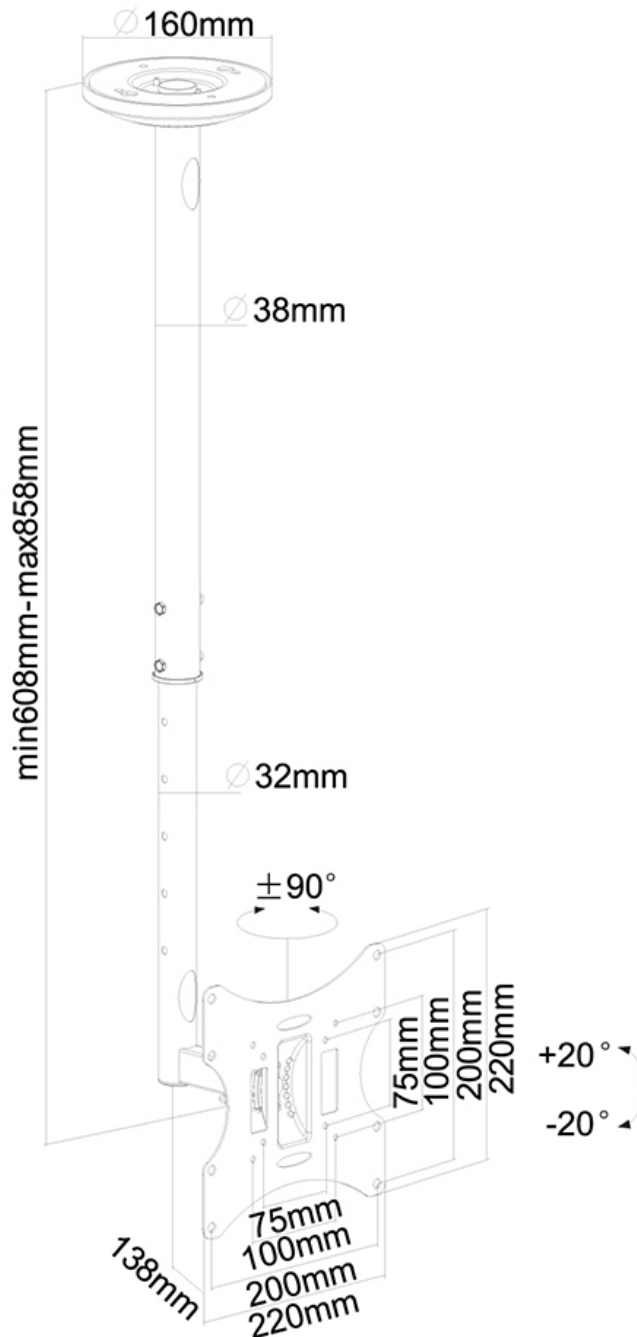

FPMA-C060BLACK

NEOMOUNTS FPMA-C060BLACK SOPORTE DE

Neomounts