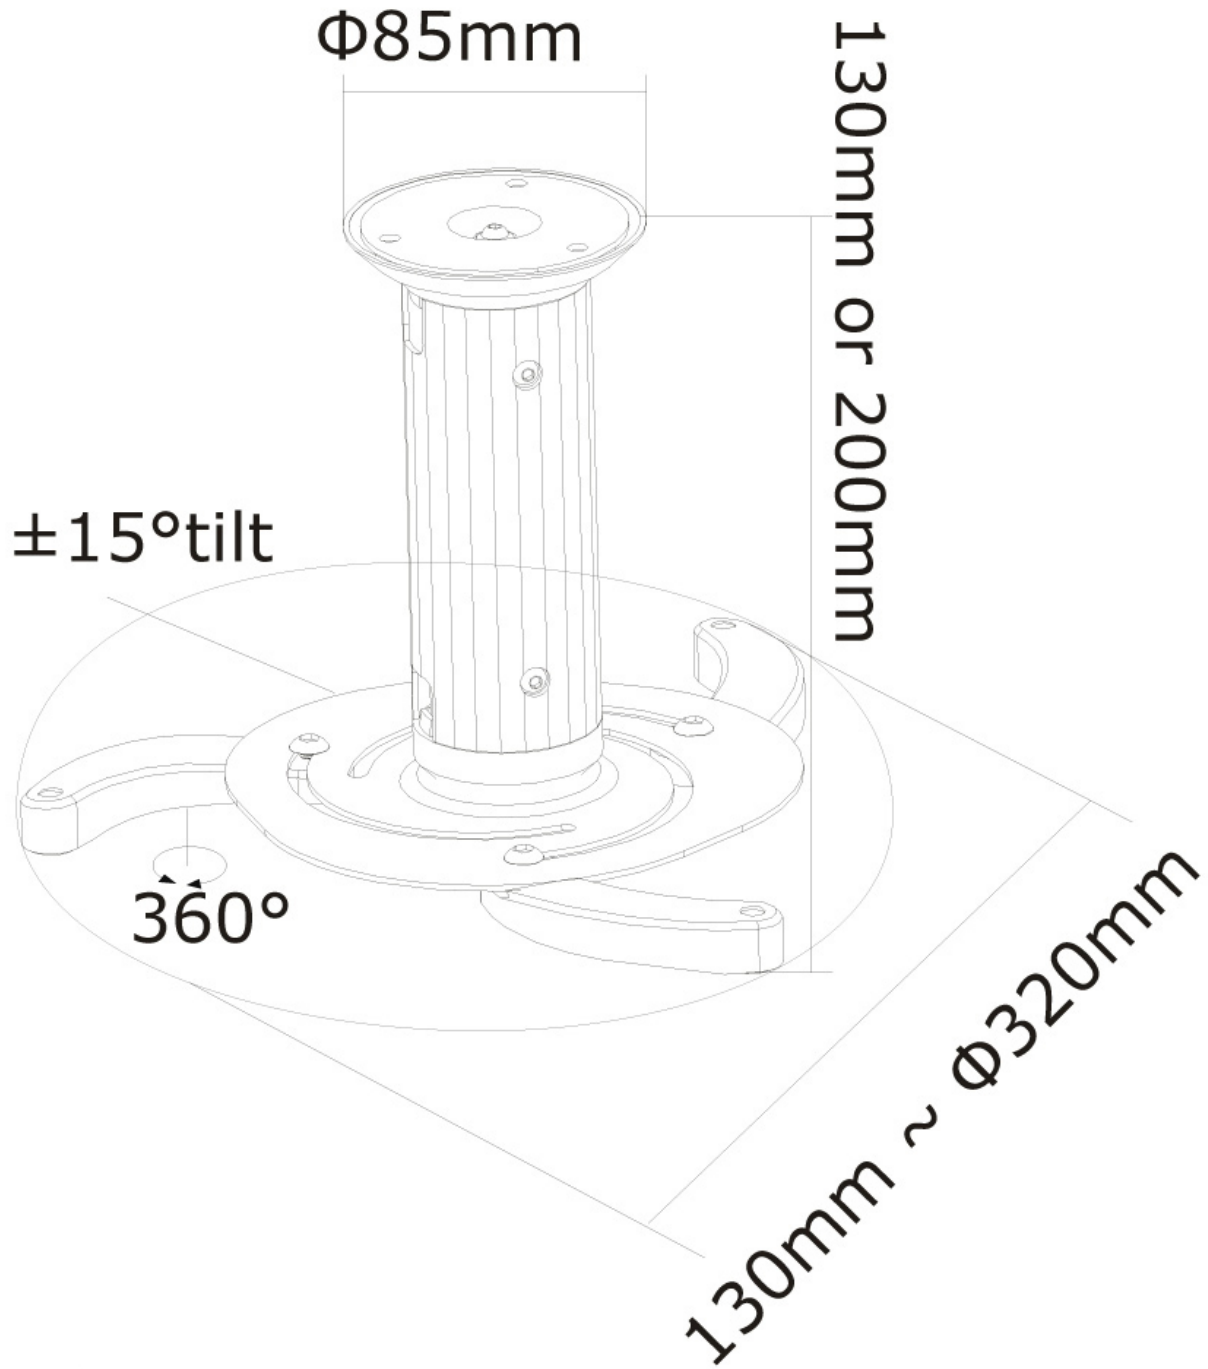

BEAMER-C80WHITE

NEOMOUNTS BEAMER-C80WHITE SOPORTE DE

Neomounts